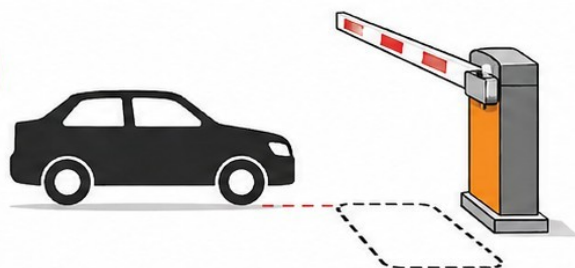

1

**STŮJTE ZDE
NA ZEMNÍ SMYČCE**

SYSTÉM BUDE AKTIVNÍ

2

NESTOJÍTE NA ZEMNÍ SMYČCE

SYSTÉM NENÍ AKTIVNÍ

MINCE
PROPADÁJÍ

PAPÍROVÉ BANKOVKY
NEJDOU VLOŽIT

PRO SPRÁVNOU FUNKCI ZASTAVTE NA ZEMNÍ SMYČCE (min. 1,5 m od závory)