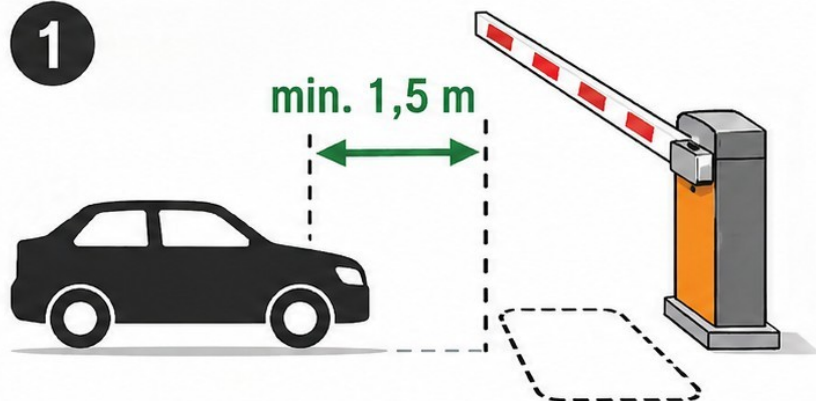

1

**STŮJTE ZDE
NA ZEMNÍ SMYČCE**

SYSTÉM BUDE AKTIVNÍ

2

NESTOJÍTE NA ZEMNÍ SMYČCE

SYSTÉM NENÍ AKTIVNÍ

MINCE
PROPADÁJÍ

PAPÍROVÉ BANKOVKY
NEJDOU VLOŽIT

PRO SPRÁVNOU FUNKCI ZASTAVTE NA ZEMNÍ SMYČCE (min. 1,5 m od závory)